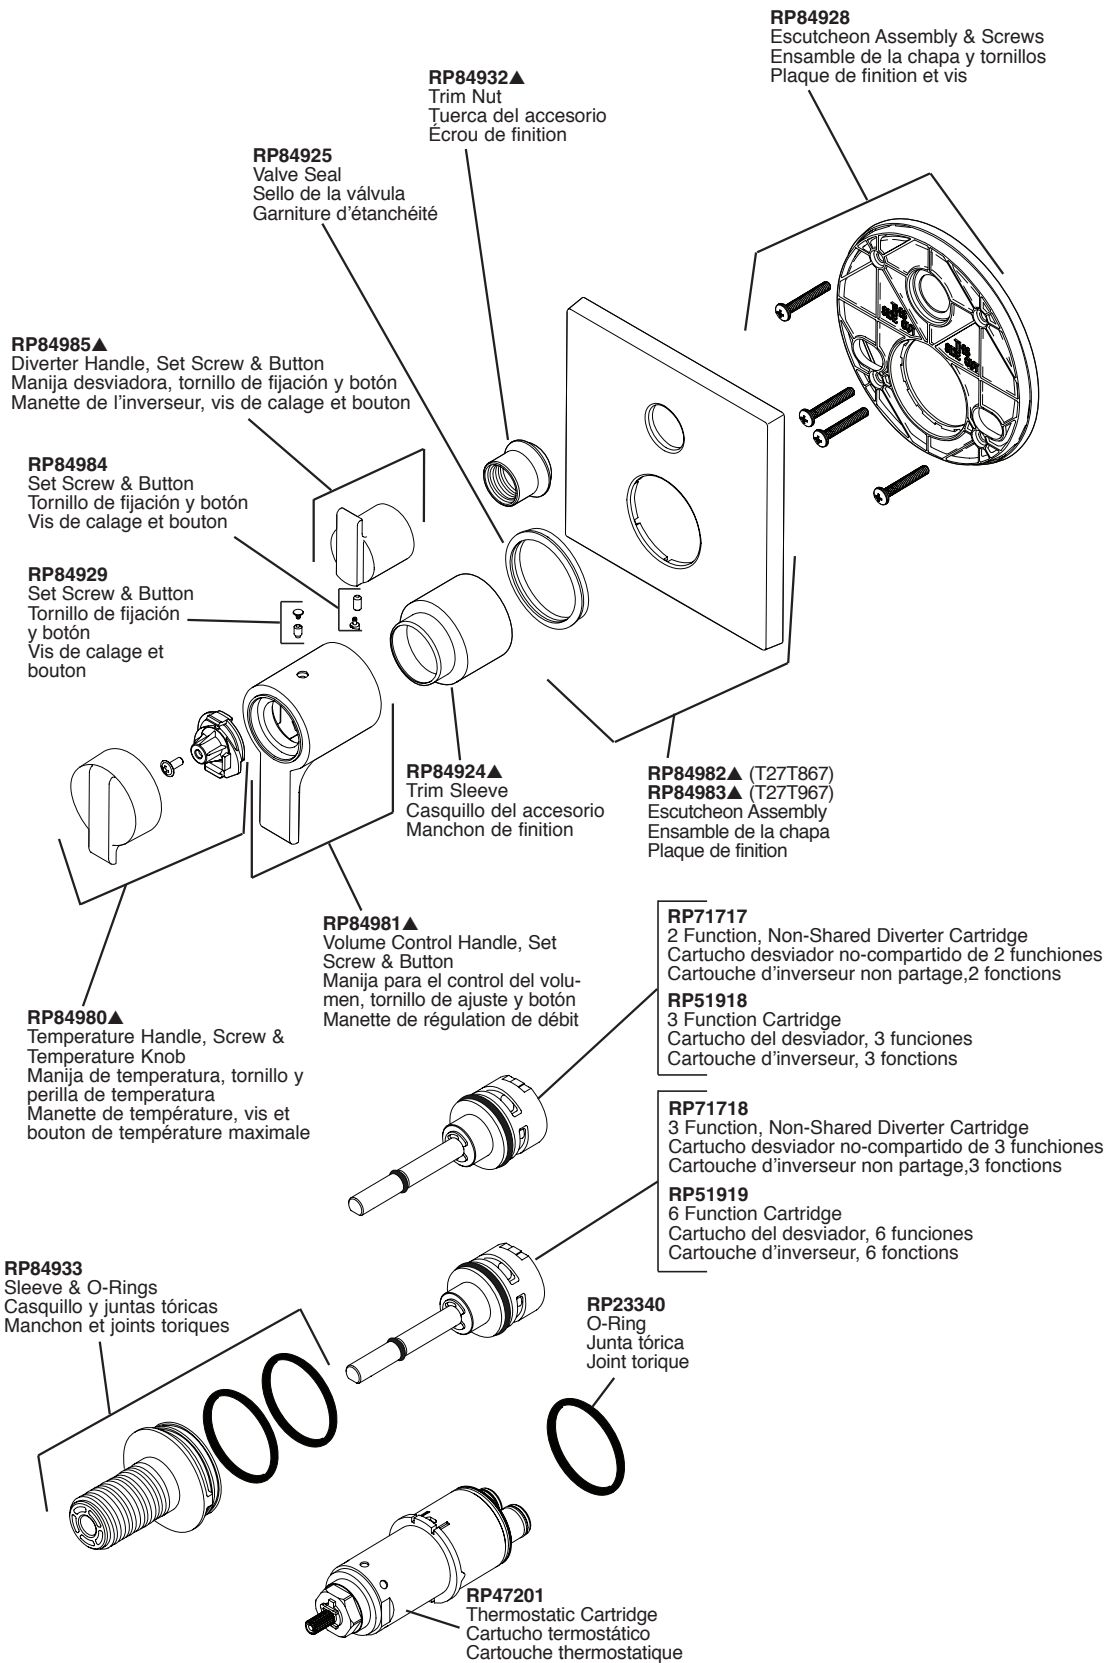

T27T867, T27T967

Models / Modelos / Modèles

▲ Specify Finish/Especifique el Acabado/ Précisez le fini

RP90544

Thick Wall Installation Kit

Juego de piezas para la instalación en paredes gruesas

Trousse d'installation pour mur épais

For finished wall thickness over 1 1/8" up to 2 1/8"
(Order Separately)

Para paredes acabadas de un grosor mayor de 1 1/8"
hasta 2 1/8" (ordene por separado)

Installation dans un mur fini d'une épaisseur de 1 1/8"
po à 2 1/8 po (commandez séparément)